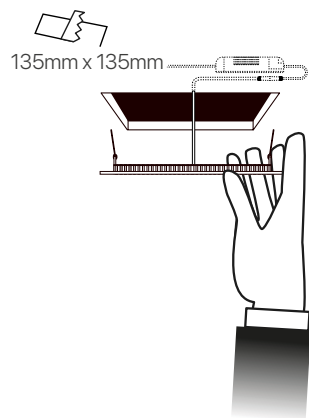

slim  
ficha técnica  
datasheet

ref. 5550214

Nombre / Name	Slim • downlight led empotrable cuadrado
Referencia / Reference	5550214
Materiales / Materials	Aluminio + PMMA / Aluminum + PMMA
Difusor / Diffuser	PMMA
Potencia / Power	9W
Temperatura de color / Color temperature	3200K
Flujo luminoso / Luminous flux	890lm
Dimable / Dimmable	Opcional / Optional
Ángulo de apertura / Beam angle	110°
Ángulo de detección / Detection angle	-
IP	44
IK	08
F.P	>0.9
UGR	20
IRC	>80
Chip	EPISTAR 2835
Driver	i-TEC series
Vida media (duración) / Average life	± 50.000h
Clase energética / Energy class	A++
Aislamiento eléctrico / Electrical isolation	Clase I / Clase I
Colores / Colors	Blanco / White
Medida exterior / Product size	145mm x 145mm x 25mm
Medidas de corte / Cutting measurements	135mm x 135mm
Tª (ambiente/trabajo) / Tª (environment/work)	-20°C ~ 50°C
Input	AC85 ~ 265V
Output	DC24 ~ 48V
Frecuencia / Frequency	50 / 60Hz
Peso / Weight	342g
Certificados / Certificates	CE RoHS
Garantía / Warranty	2 años / 2 years