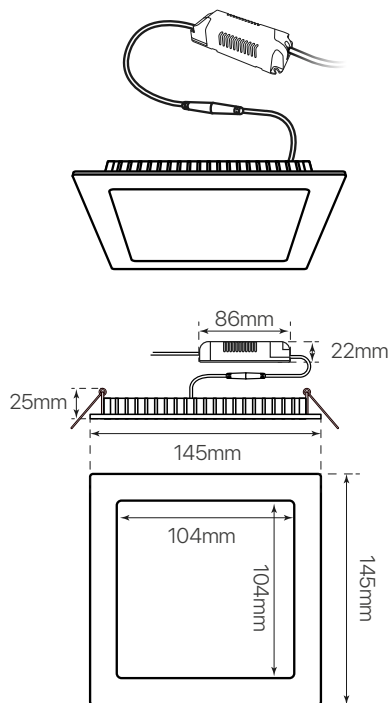

slim  
ficha técnica  
datasheet

ref. 5550214

Nombre / Name	Slim • downlight led empotrable cuadrado
Referencia / Reference	5550214
Materiales / Materials	Aluminio + PMMA / Aluminum + PMMA
Difusor / Diffuser	PMMA
Potencia / Power	9W
Temperatura de color / Color temperature	3200K
Flujo luminoso / Luminous flux	890lm
Dimable / Dimmable	Opcional / Optional
Ángulo de apertura / Beam angle	110°
Ángulo de detección / Detection angle	-
IP	44
IK	08
F.P	>0.9
UGR	20
IRC	>80
Chip	EPISTAR 2835
Driver	i-TEC series
Vida media (duración) / Average life	± 50.000h
Clase energética / Energy class	A++
Aislamiento eléctrico / Electrical isolation	Clase I / Clase I
Colores / Colors	Blanco / White
Medida exterior / Product size	145mm x 145mm x 25mm
Medidas de corte / Cutting measurements	135mm x 135mm
Tª (ambiente/trabajo) / Tª (environment/work)	-20°C ~ 50°C
Input	AC85 ~ 265V
Output	DC24 ~ 48V
Frecuencia / Frequency	50 / 60Hz
Peso / Weight	342g
Certificados / Certificates	CE RoHS
Garantía / Warranty	2 años / 2 years